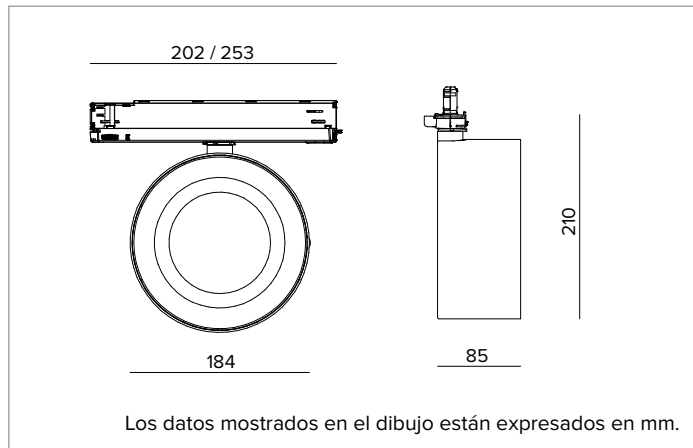

LÁMPARA

LED Chip on Board de alta eficiencia Ra90. Ra97 bajo petición.
Clase de eficiencia energética: E
Potencia nominal: 36W
Flujo nominal: 5213lm
Índice de reproducción cromática: 90
Rf: 90
Rg: 98
CCT nominal: 4000K
Duración útil (L80/B10): >50000h tq +25°C

CARACTERÍSTICAS LUMINOTÉCNICAS

Version Spot con óptica híbrida compuesta por reflector de aluminio anodizado especular, lente de cristal óptico, porta lente de aluminio anodizado negro y pantalla holográfica de PMMA.
Óptica: HÍBRIDA
Apertura del haz de luz: SP
Eficiencia óptica: 57%
Flujo luminaria: 2946lm
Rendimiento luminoso: 71lm/W
Seguridad fotobiológica: Conforme al grupo de riesgo RG1 (Riesgo Bajo)

CARACTERÍSTICAS MECÁNICAS

Cuerpo óptico de presofusión de aluminio pintado. Posibilidad de orientación del cuerpo óptico de 0° a -90° en plano vertical y de 355° en horizontal con posibilidad de bloqueo de la orientación.
Color y acabado: Negro profundo
Peso: 1,5Kg
Grado de protección: IP20

CARACTERÍSTICAS ELÉCTRICAS

Driver electrónico DALI integrado en el adaptador de carril.
Potencia luminaria: 42W
Alimentación: 220-240Vac 50/60Hz
Clase de aislamiento: CLASE 2
Tipo driver / Control: DALI
Driver incluido: Sí
Clase F: Sí
SAFE FLICKER: PstLM=<1 e SVM=<0,4 (IEC TR 61547-1 e IEC TR 63158), garantizando una luz más cómoda y segura
Temperatura ambiente: 0°C / +25°C

INSTALACIÓN

Montaje en carril electrificado. Disponible con accesorios mecánicos y ópticos, se pueden instalar con el anillo de soporte.

NOTAS

Disponible bajo petición la versión 110-277Vac.

GARANTÍA

5 años.

ADVERTENCIAS

Luminaria diseñada para su eliminación/reciclaje al final de su vida útil. Fuente luminosa reemplazable (solo LED) por un profesional. Equipo de control reemplazable por un profesional.

En función de la continua evolución tecnológica de los componentes electrónicos, los datos indicados están sujetos a actualización por lo que es necesario solicitar confirmación al hacer el pedido.
El flujo luminoso y la potencia eléctrica presentan tolerancias +/-10% respecto al valor indicado. tq +25°C (CIE 121).

Nos reservamos el derecho de realizar cambios técnicos.

Targetti Sankey S.r.l.
Via Pratese, 164
50145 Firenze - Italy
Tel: +39 055 37911
targetti.com
targetti@targetti.com

CCIAA Firenze
Share Capital:
€ 500.000,00
VAT N. (IT):
01537660480
R.E.A: FI-275656