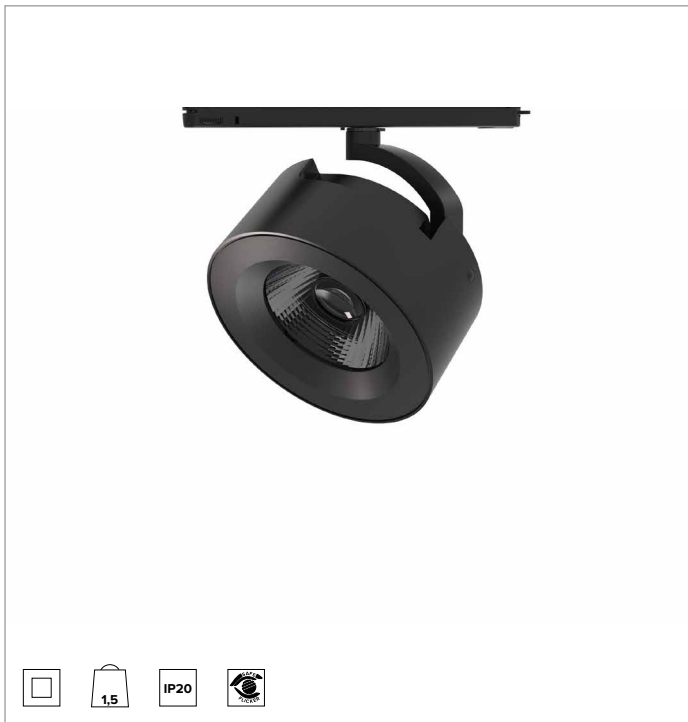

**T037SPH940DADB | ZENO 180**  
**Proyector profesional orientable de LED**

	4000K	H(m)	D(m)	Emax(lx)		
	Ra90		17°			
	Fixture Power	42W	1	0.30	28013	
	Source Flux	5213lm	2	0.60	7003	
	Fixture Flux	2946lm	3	0.89	3113	
	Efficacy	71lm/W	4	1.19	1751	
TS1228	Imax=5374cd/klm	Imax	28013cd	5	1.49	1121

**LÁMPARA**

LED Chip on Board de alta eficiencia Ra90. Ra97 bajo petición.  
**Clase de eficiencia energética:** E  
**Potencia nominal:** 36W  
**Flujo nominal:** 5213lm  
**Índice de reproducción cromática:** 90  
**Rf:** 90  
**Rg:** 98  
**CCT nominal:** 4000K  
**Duración útil (L80/B10):** >50000h tq +25°C

**CARACTERÍSTICAS LUMINOTÉCNICAS**

Version Spot con óptica híbrida compuesta por reflector de aluminio anodizado especular, lente de cristal óptico, porta lente de aluminio anodizado negro y pantalla holográfica de PMMA.  
**Óptica:** HÍBRIDA  
**Apertura del haz de luz:** SP  
**Eficiencia óptica:** 57%  
**Flujo luminaria:** 2946lm  
**Rendimiento luminoso:** 71lm/W  
**Seguridad fotobiológica:** Conforme al grupo de riesgo RG1 (Riesgo Bajo)

**CARACTERÍSTICAS MECÁNICAS**

Cuerpo óptico de presofusión de aluminio pintado. Posibilidad de orientación del cuerpo óptico de 0° a -90° en plano vertical y de 355° en horizontal con posibilidad de bloqueo de la orientación.  
**Color y acabado:** Negro profundo  
**Peso:** 1,5Kg  
**Grado de protección:** IP20